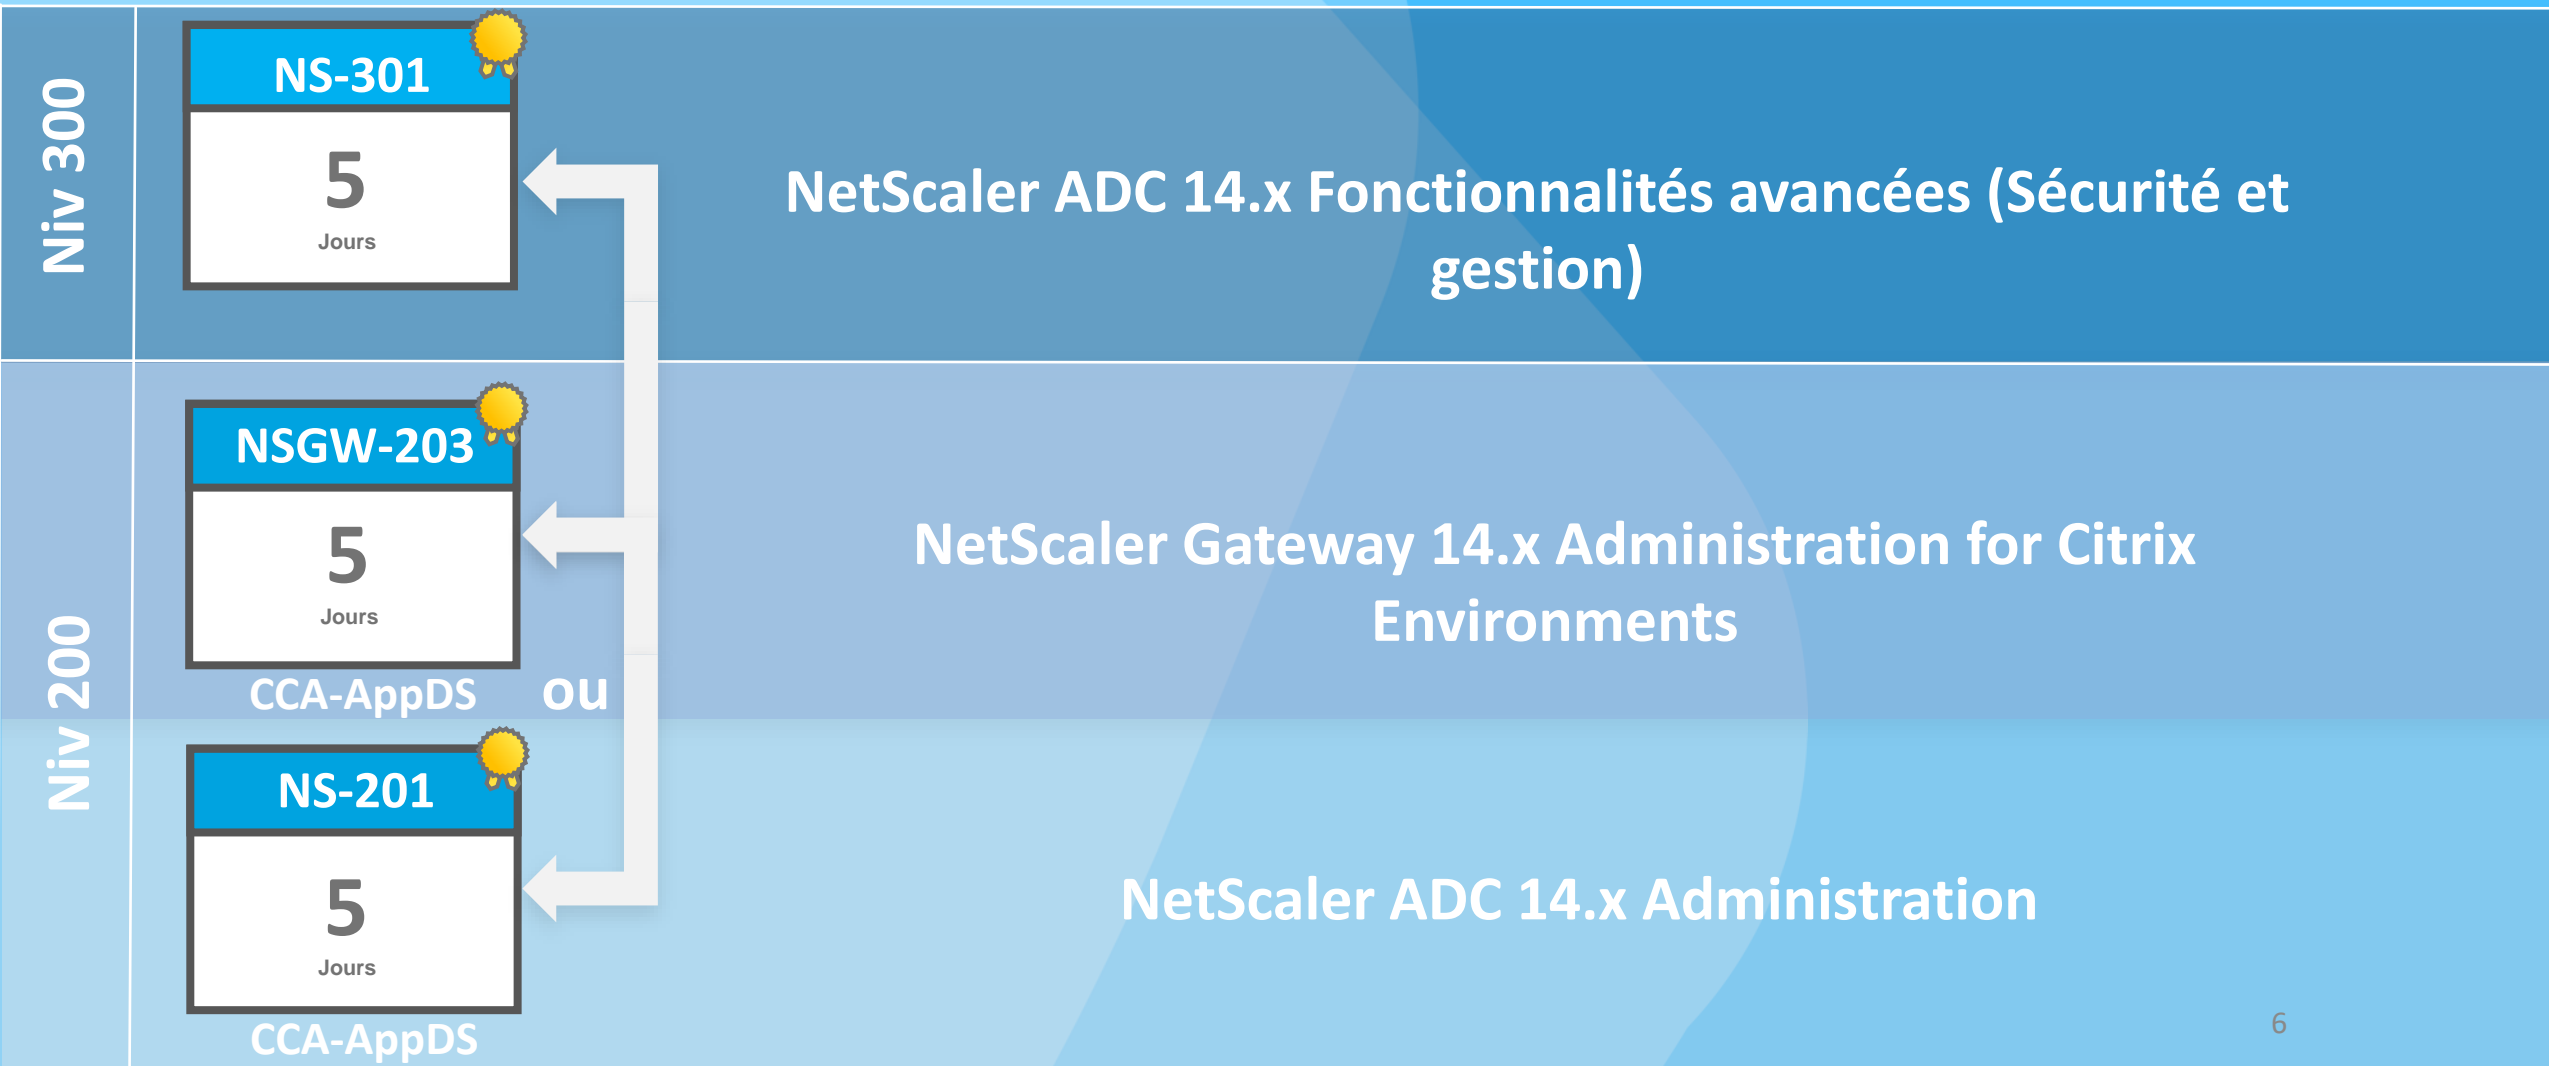

Formations Techniques

Citrix NetScaler (ex App Delivery & Security)