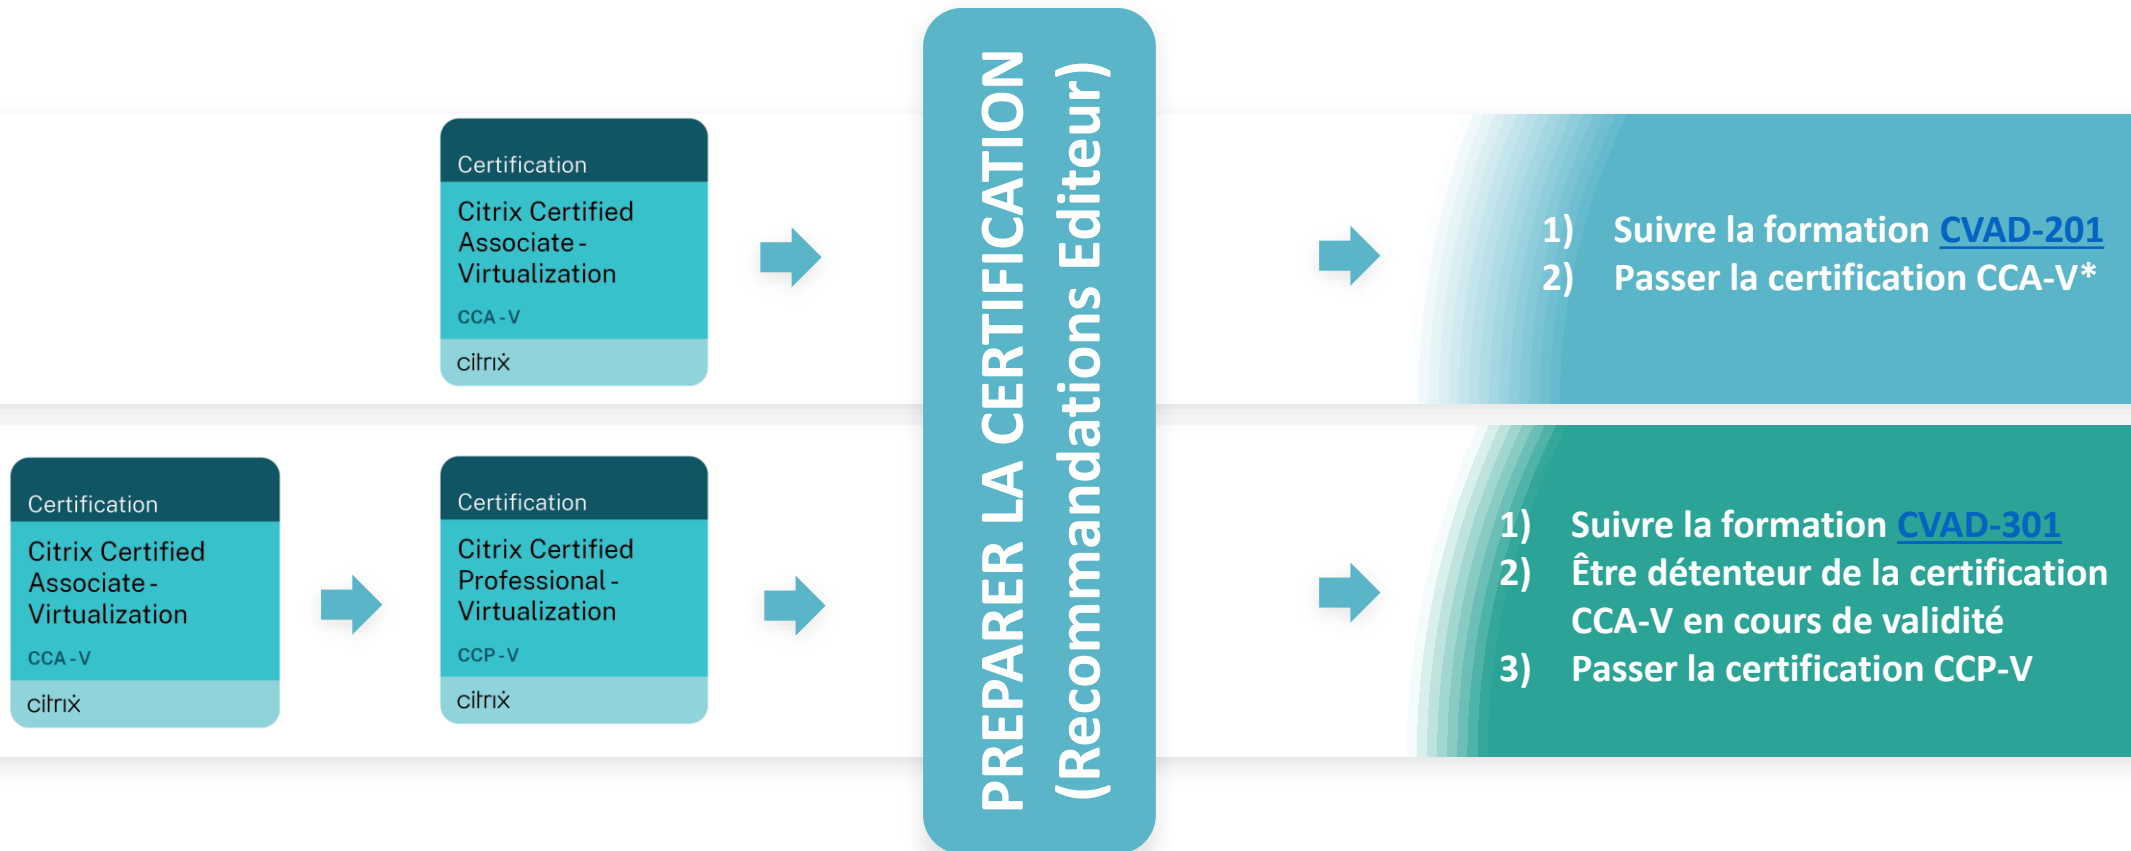

citrix®

Citrix Authorized
Training Provider

Formations et Certifications Techniques

Citrix

Certifications Citrix

Virtual Apps and Desktops & DaaS

Formations Techniques

Citrix Virtual Apps and Desktops

Certifications

Citrix Virtual Apps and Desktops & DaaS

* L'examen de la certification concernée peut être réalisé en mode à distance sur Webassessor (KRYTERION).

Pour les personnes en situation de Handicap, Webassessor (KRYTERION) recommande de contacter son centre de certification pour discuter des modalités d'aménagement des examens : https://kryterion.my.site.com/support/s/article/How-Do-I-Arrange-for-Special-Needs-Assistance-at-a-Testing-Center?language=en_US

Certifications Citrix

NetScaler
(ex App Delivery & Security)

Formations Techniques

Citrix NetScaler (ex App Delivery & Security)

Certification

Citrix NetScaler (ex App Delivery & Security)

PREPARER LA CERTIFICATION
(Recommandations Editeur)