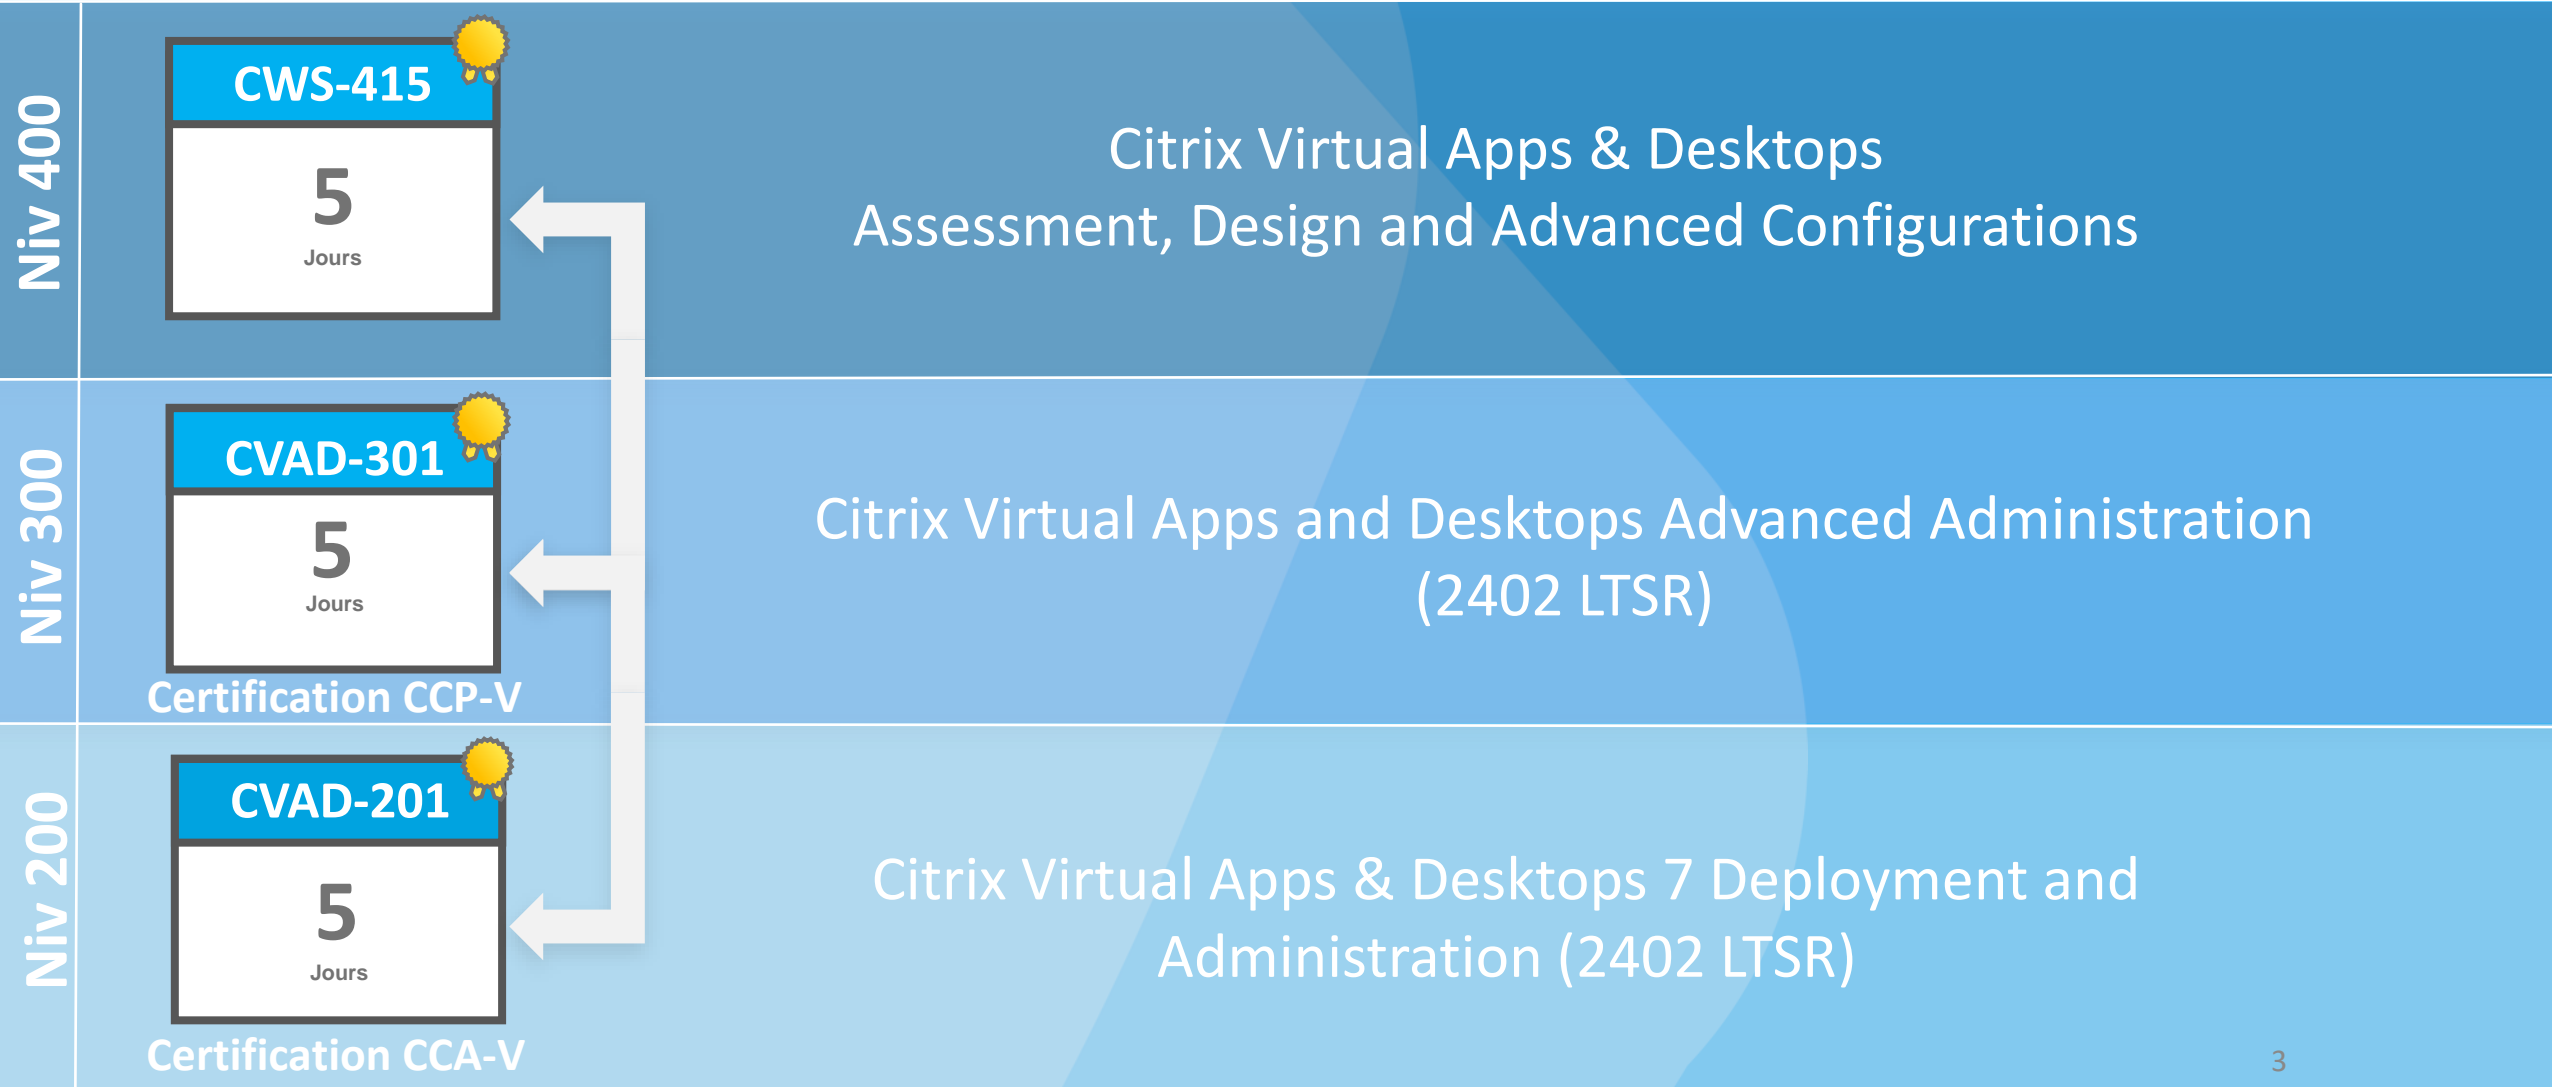

Certifications

Citrix Virtual Apps and Desktops & DaaS

* L'examen de la certification concernée peut être réalisé en mode à distance sur Webassessor (KRYTERION).

Pour les personnes en situation de Handicap, Webassessor (KRYTERION) recommande de contacter son centre de certification pour discuter des modalités d'aménagement des examens : https://kryterion.my.site.com/support/s/article/How-Do-I-Arrange-for-Special-Needs-Assistance-at-a-Testing-Center?language=en_US